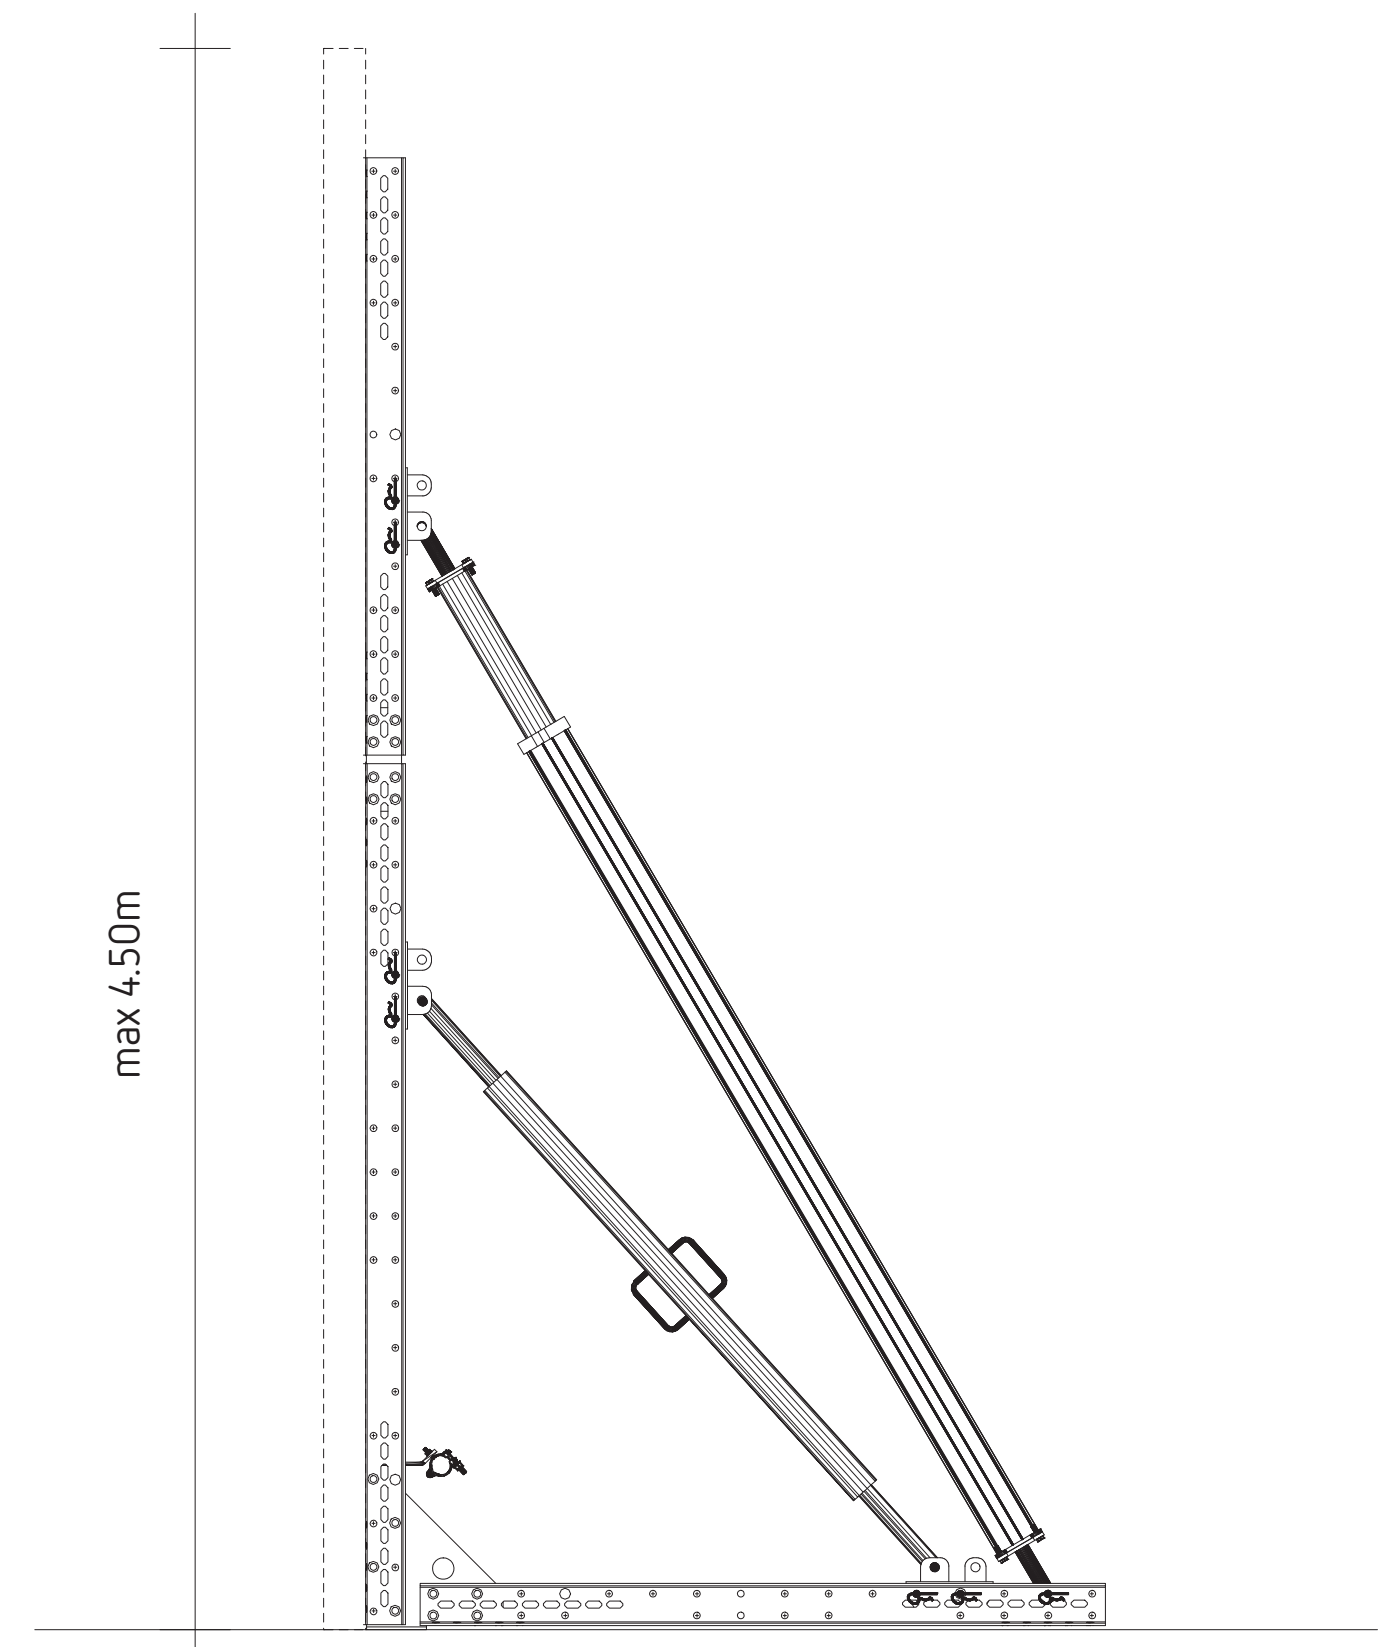

CONTROTERRA OMNI

controterra per casseforme

▼ Altezza max: 450cm

▼ Componenti del sistema

1. Corrente OMNI SA
2. Puntello di regolazione SRC-240
3. Barra di ancoraggio

CONDOR

www.condorspa.com