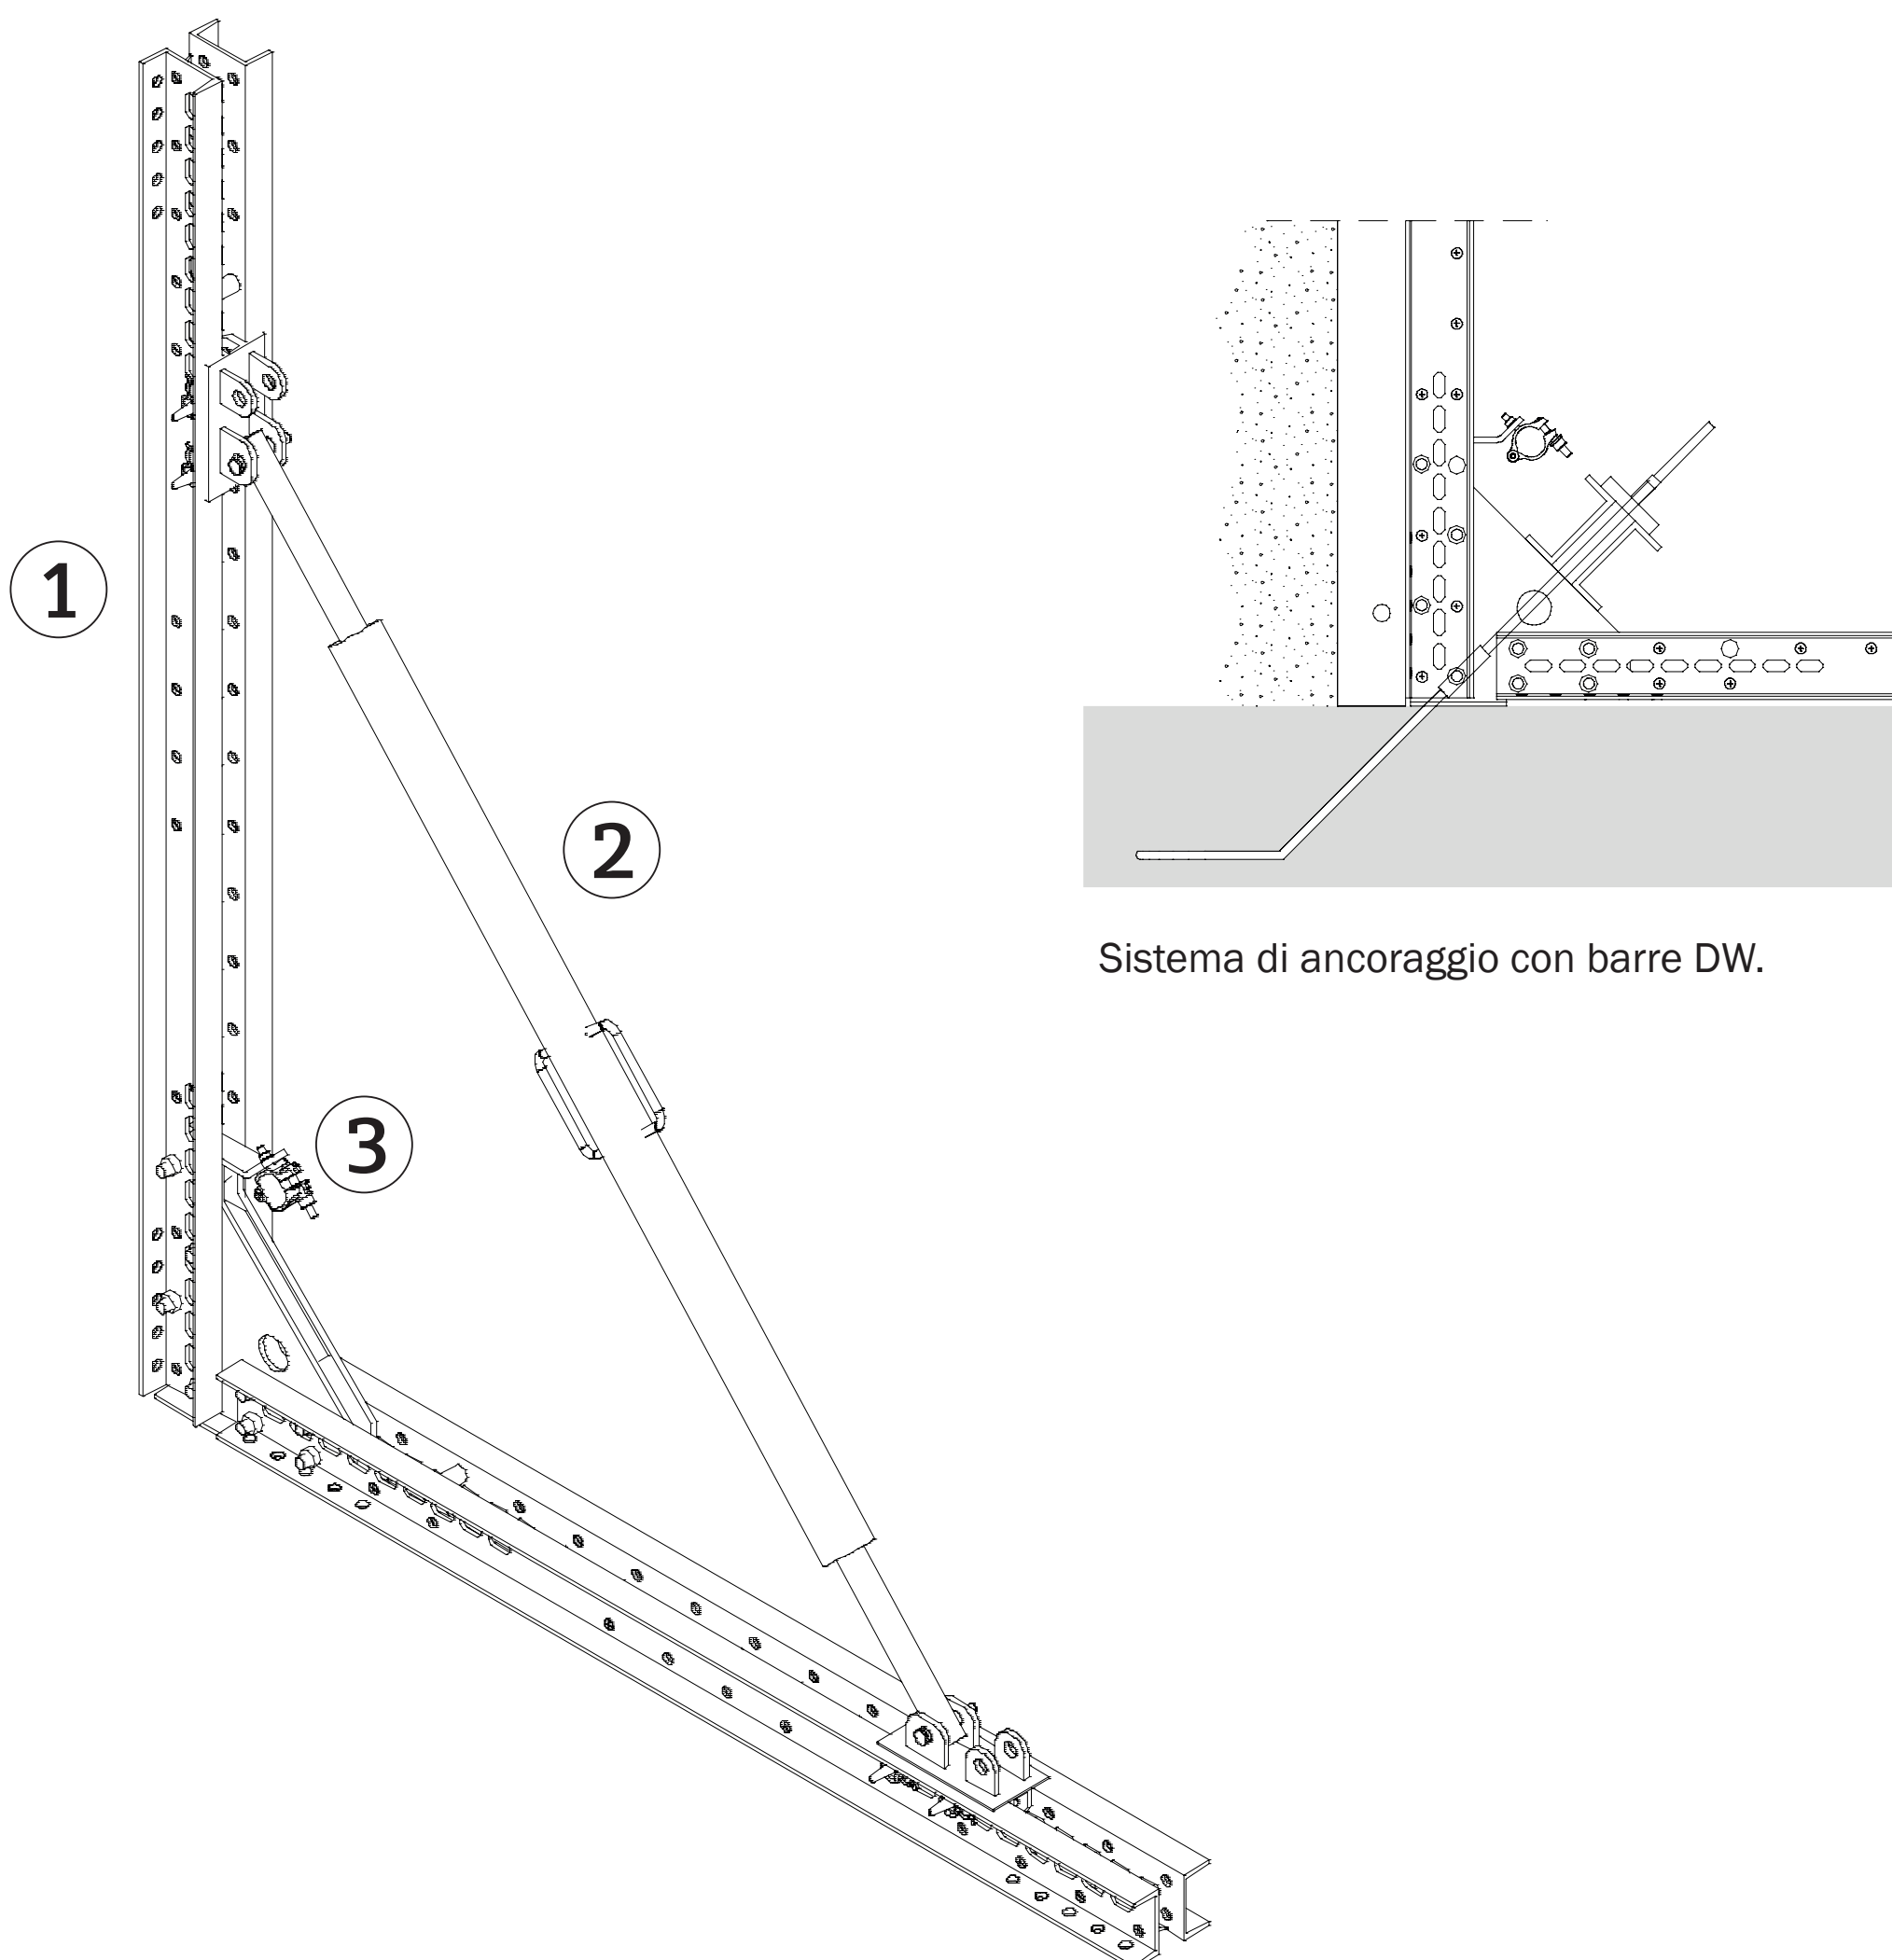

CONTROTERRA OMNI

controterra per casseforme

▼ Altezza max: 450cm

▼ Componenti del sistema

1. Corrente OMNI SA
2. Puntello di regolazione SRC-240
3. Barra di ancoraggio

CONDOR

www.condorspa.com