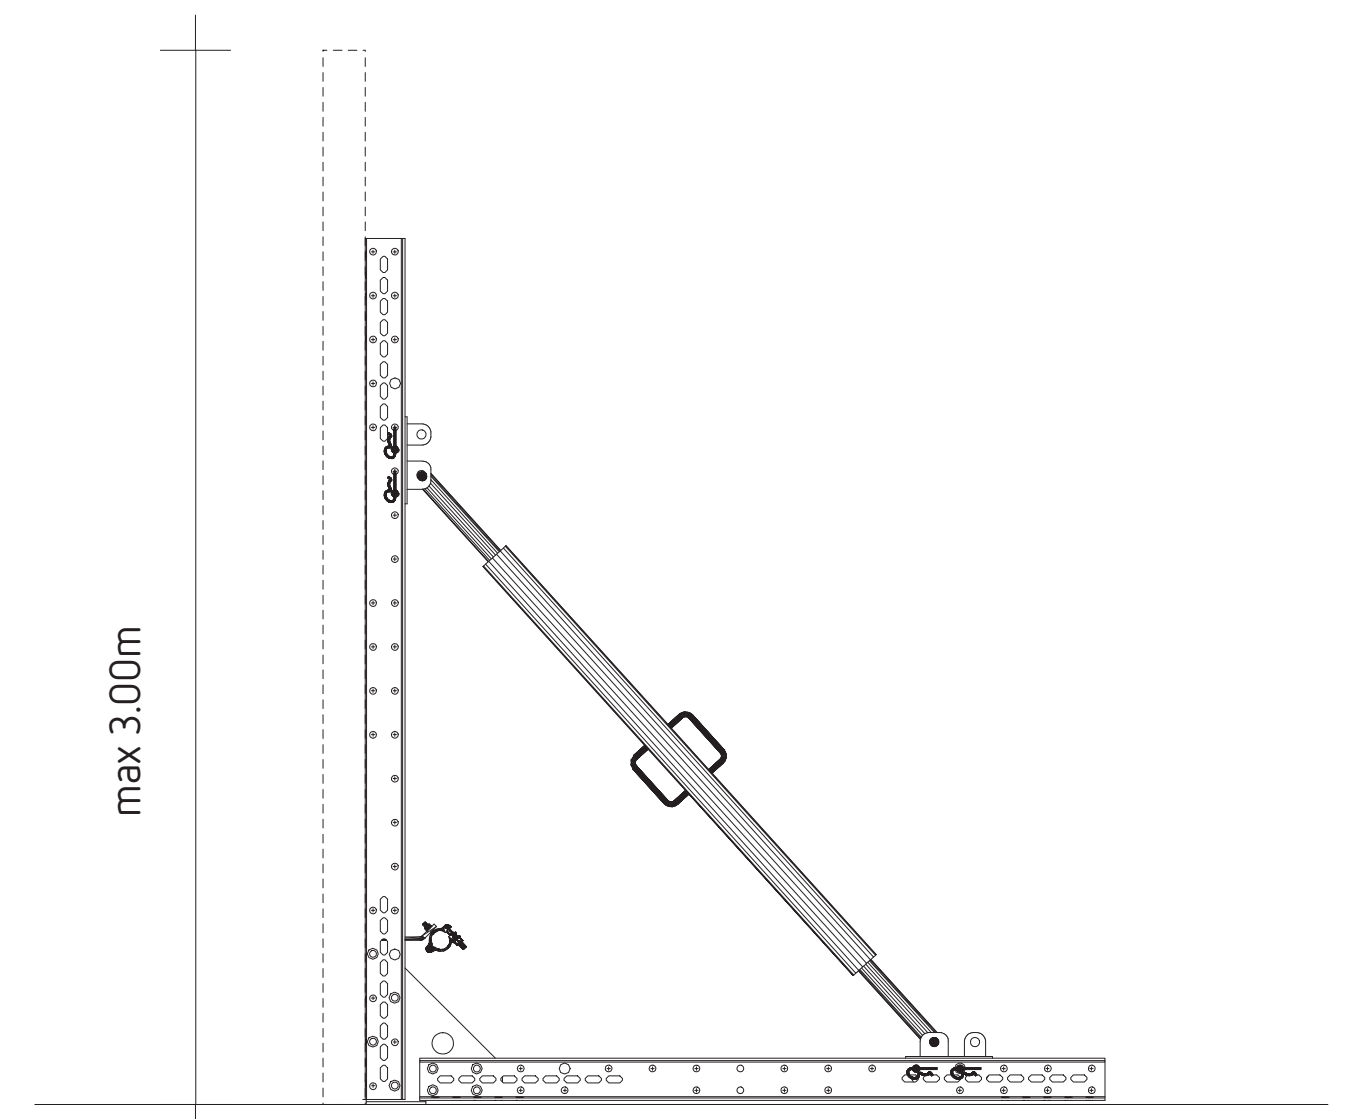

CONTROTERRA OMNI

controterra per casseforme

▼ Altezza max: 450cm

▼ Componenti del sistema

1. Corrente OMNI SA
2. Puntello di regolazione SRC-240
3. Barra di ancoraggio

CONDOR

www.condorspa.com