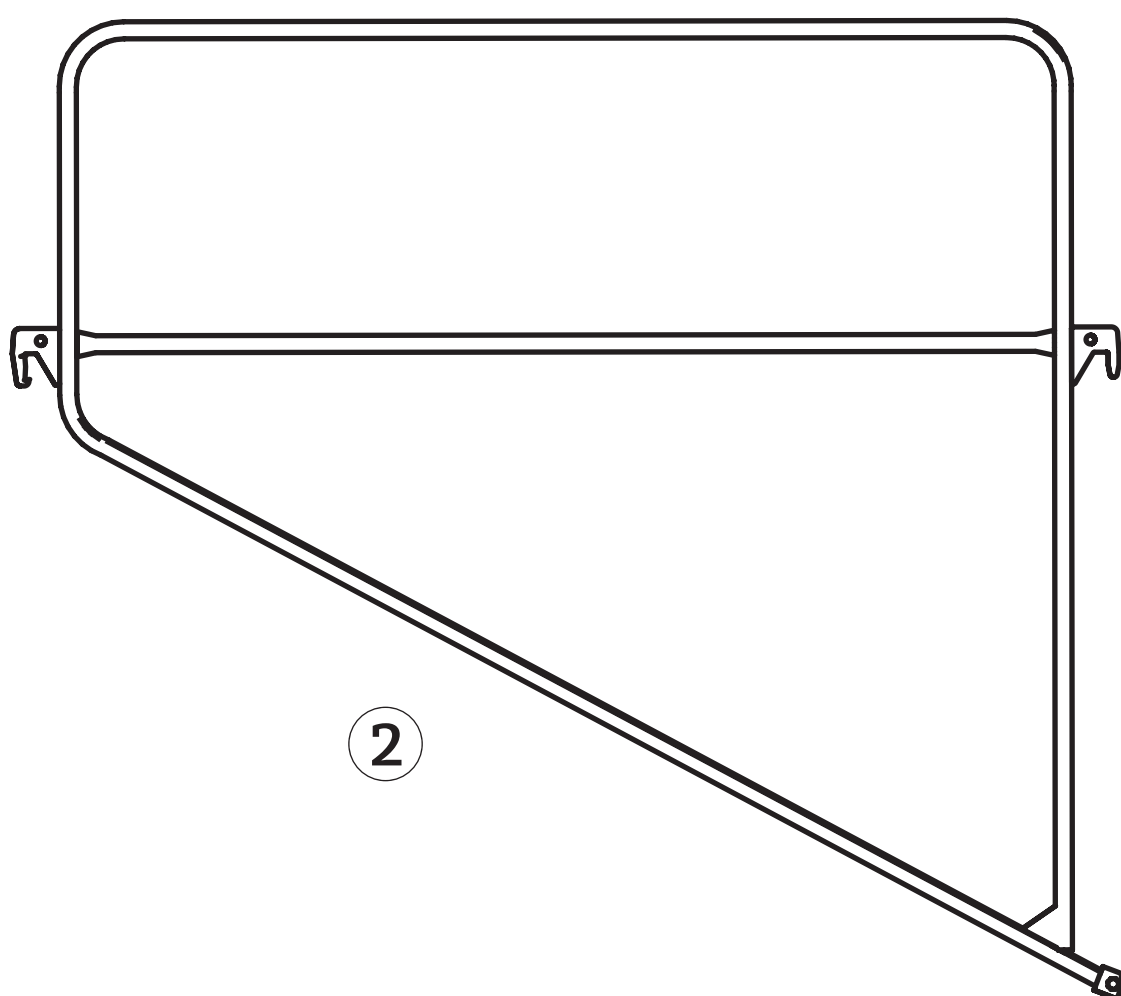

RISK FREE

ponteggi a boccole

▼ Dimensioni telaio

Larghezza (cm): 105

Altezza (cm): 200

Tubo \varnothing 48.3x2,9mm

▼ Dimensioni parapetto

Larghezza (cm): 75/ 105/ 150/ 180/ 200/ 250

Tubo \varnothing 26.9x2,0mm

▼ Dimensioni corrente

Larghezza (cm): 75/ 105/ 150/ 180/ 200/ 250

Tubo \varnothing 26.9x2,0mm / 33x2,0mm

▼ Dimensioni diagonale

Larghezza (cm): 265/ 220/ 202/ 178/ 144/ 125

Tubo \varnothing 26.9x2,3mm / 33x2,0mm