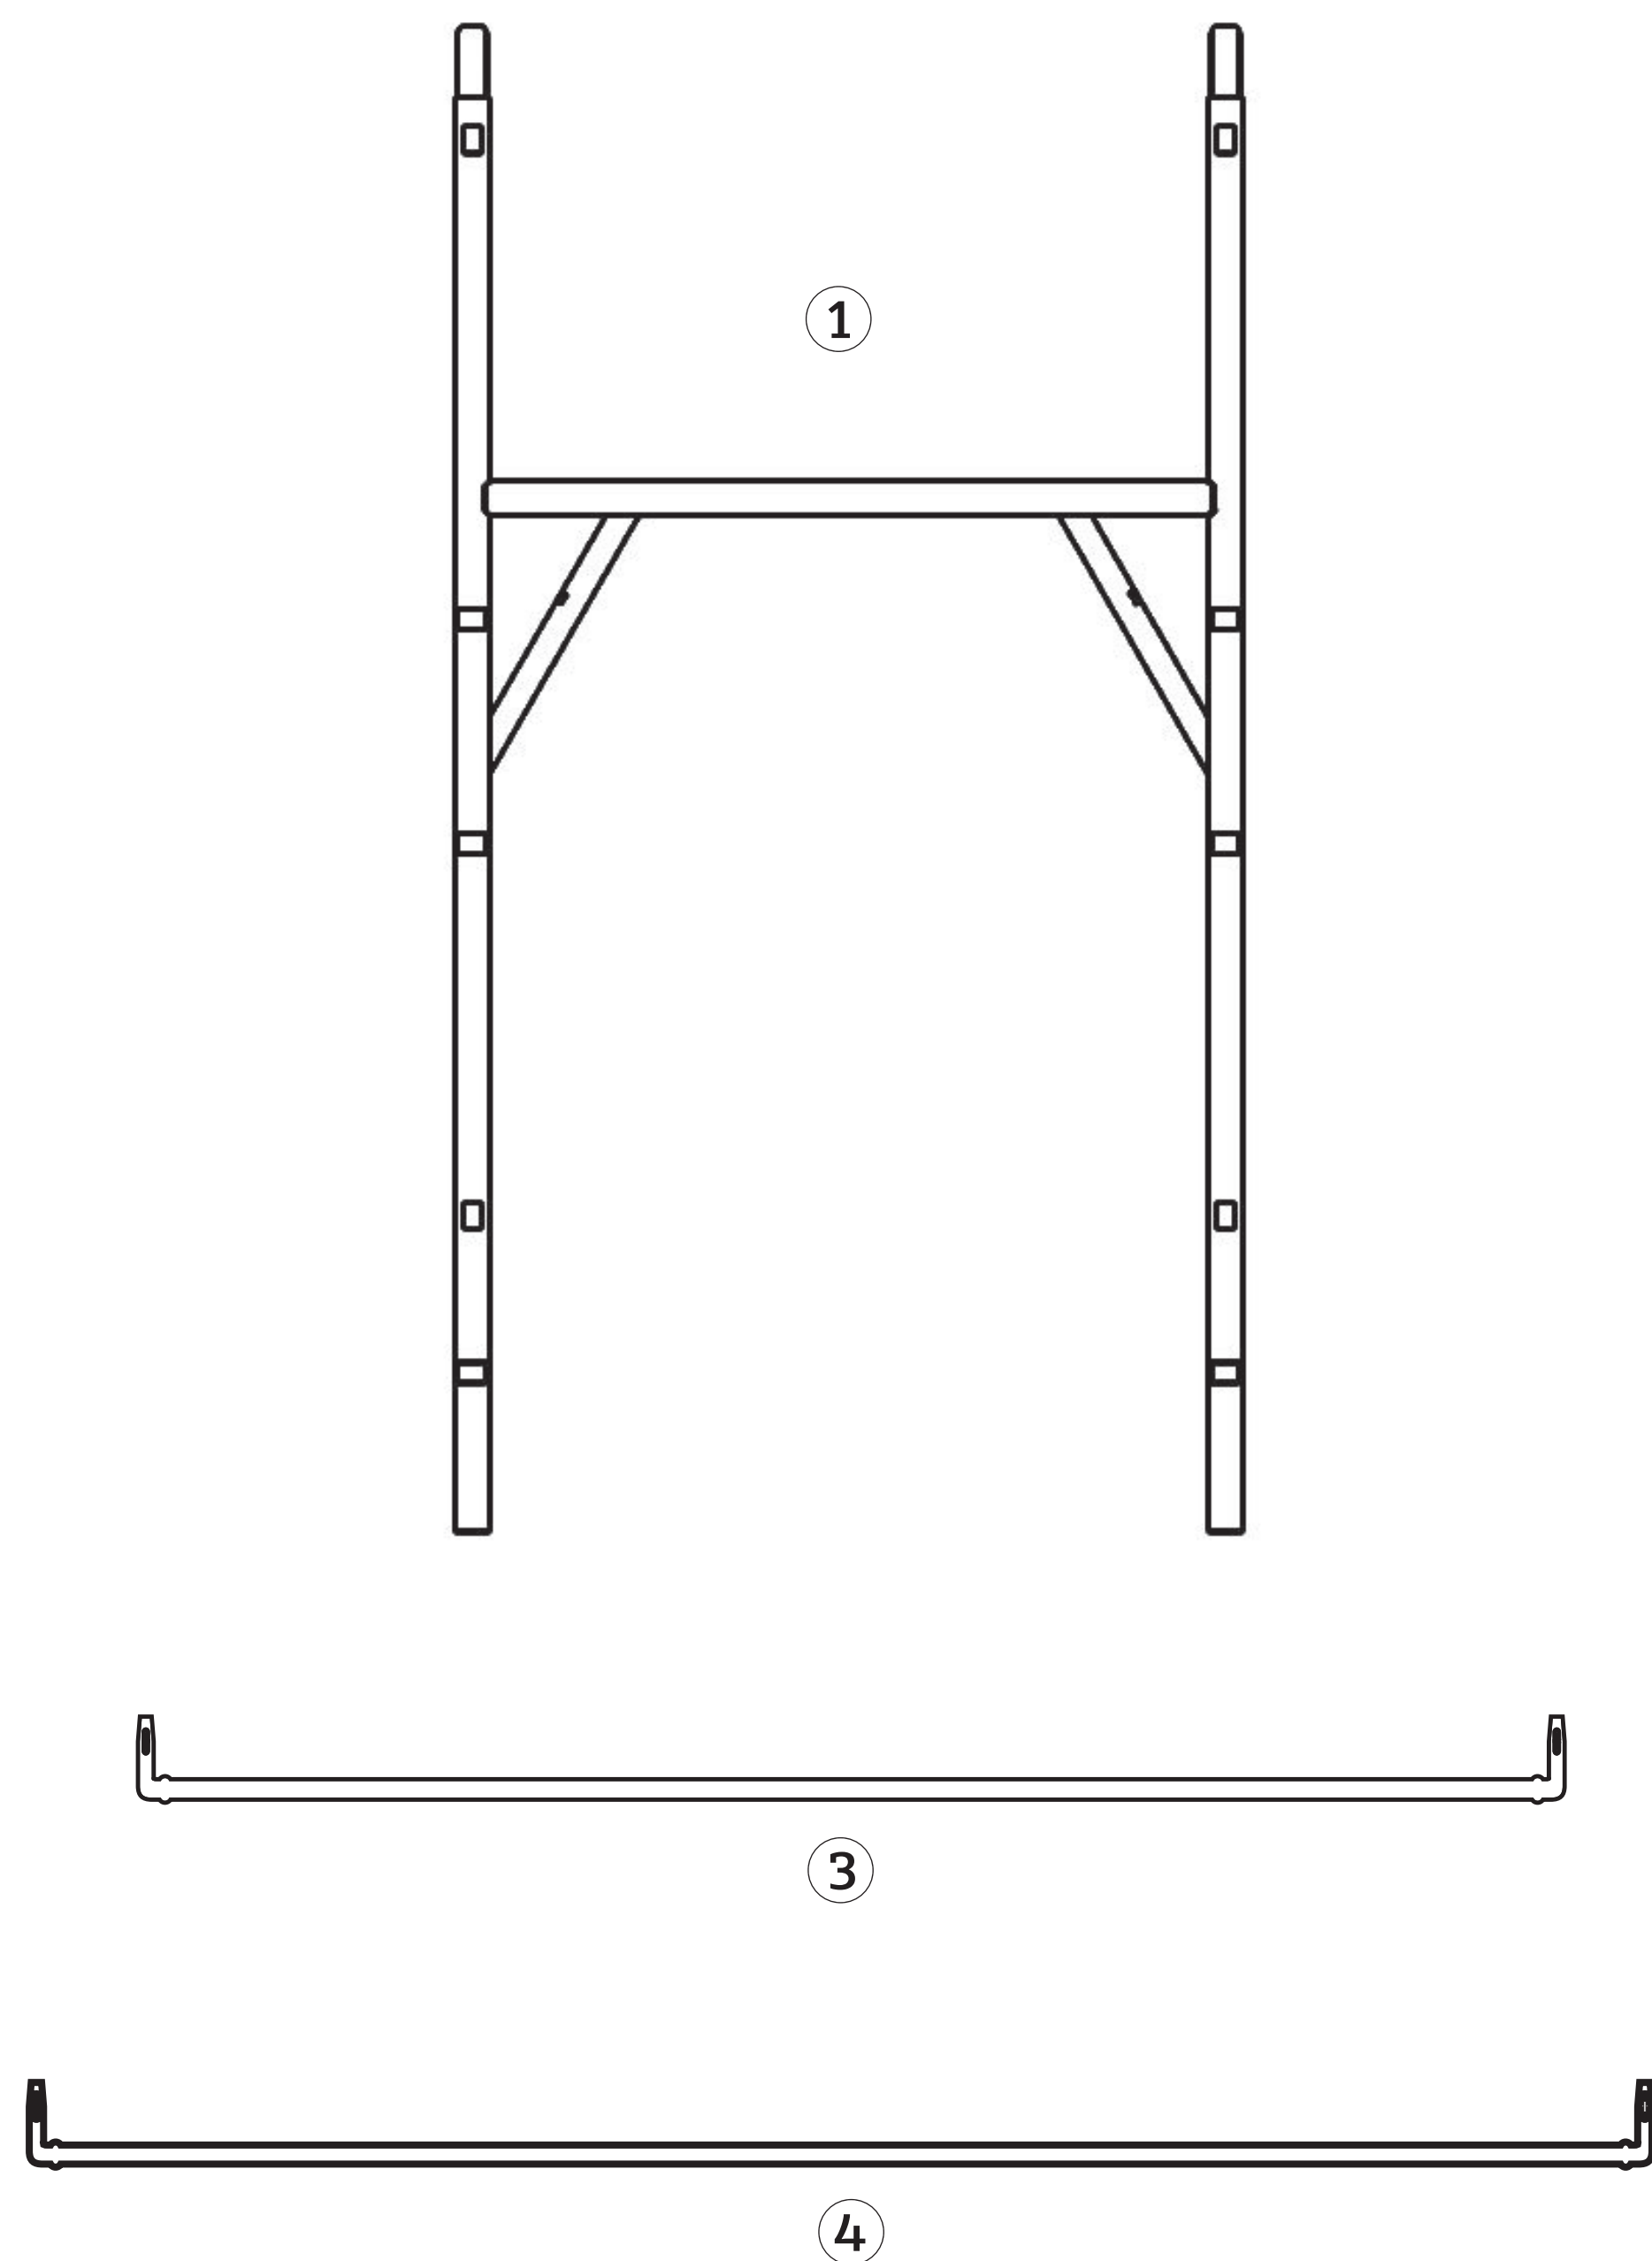

RISK FREE

ponteggi a boccole

▼ Dimensioni telaio

Larghezza (cm): 105

Altezza (cm): 200

Tubo \varnothing 48.3x2,9mm

▼ Dimensioni parapetto

Larghezza (cm): 75/ 105/ 150/ 180/ 200/ 250

Tubo \varnothing 26.9x2,0mm

▼ Dimensioni corrente

Larghezza (cm): 75/ 105/ 150/ 180/ 200/ 250

Tubo \varnothing 26.9x2,0mm / 33x2,0mm

▼ Dimensioni diagonale

Larghezza (cm): 265/ 220/ 202/ 178/ 144/ 125

Tubo \varnothing 26.9x2,3mm / 33x2,0mm

▼ Componenti del sistema

1. Telaio
2. Telaietto di facciata
3. Corrente
4. Diagonale

CONDOR

www.condorspa.com