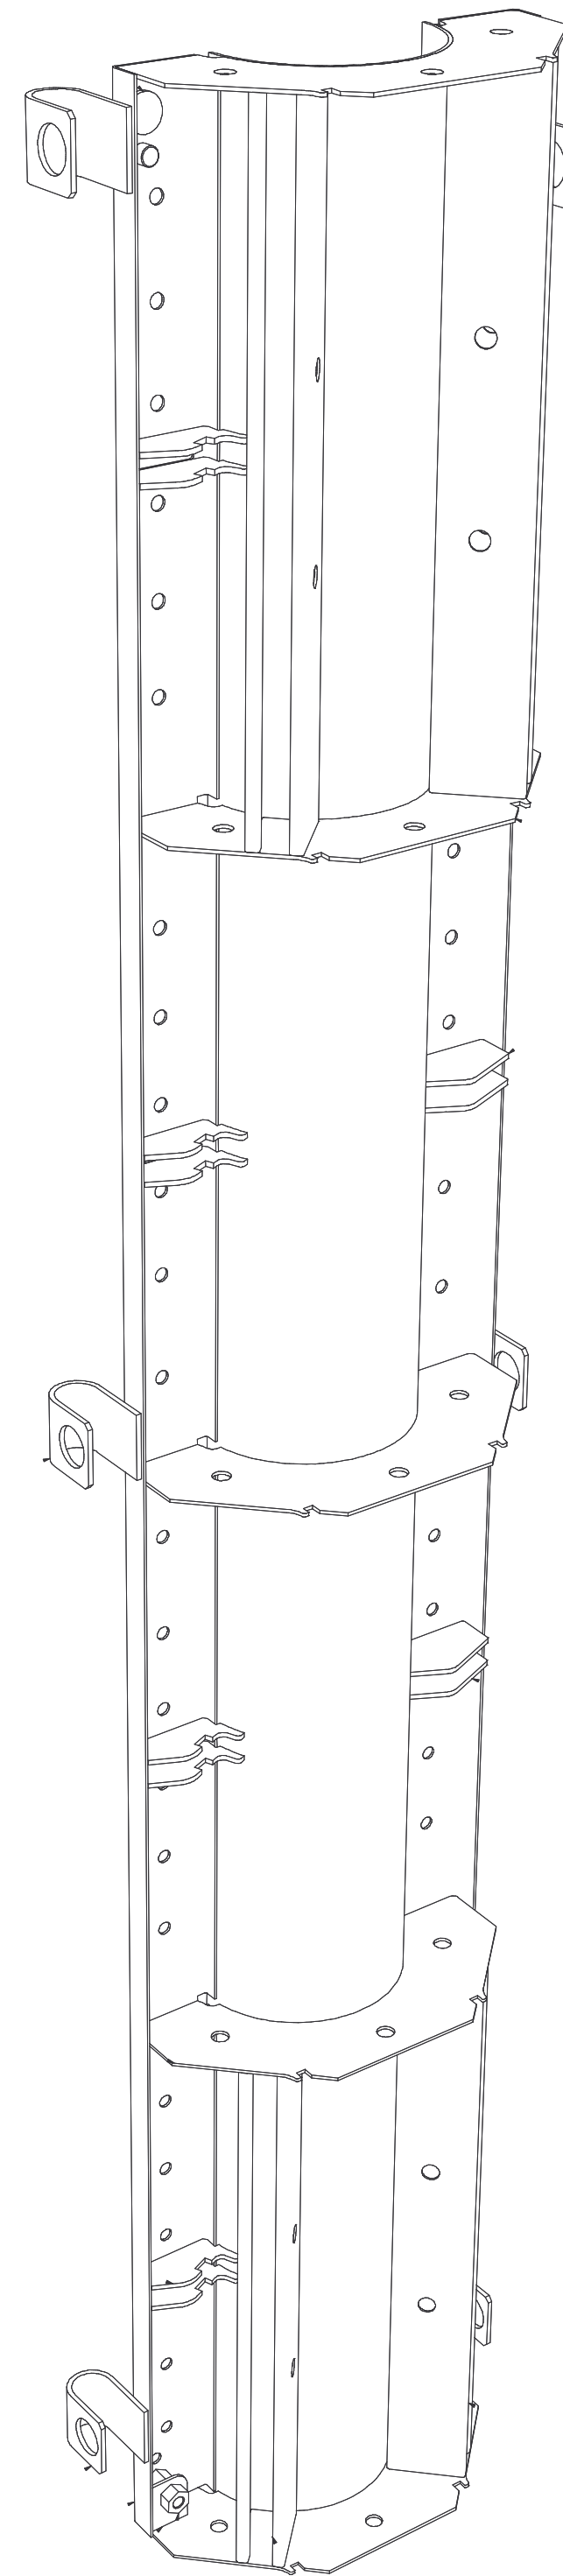

PILASTRO CIRCOLARE

casseforme

▼ Dimensioni

Diametro (cm): 90/ 85/ 80/ 75/ 70/ 65/ 60/
55/ 50/ 45/ 40/ 35/ 30/ 25
Altezza (cm): 50/ 100/ 300

▼ Pressione di getto: 150 kN/m²

CONDOR

www.condorspa.com