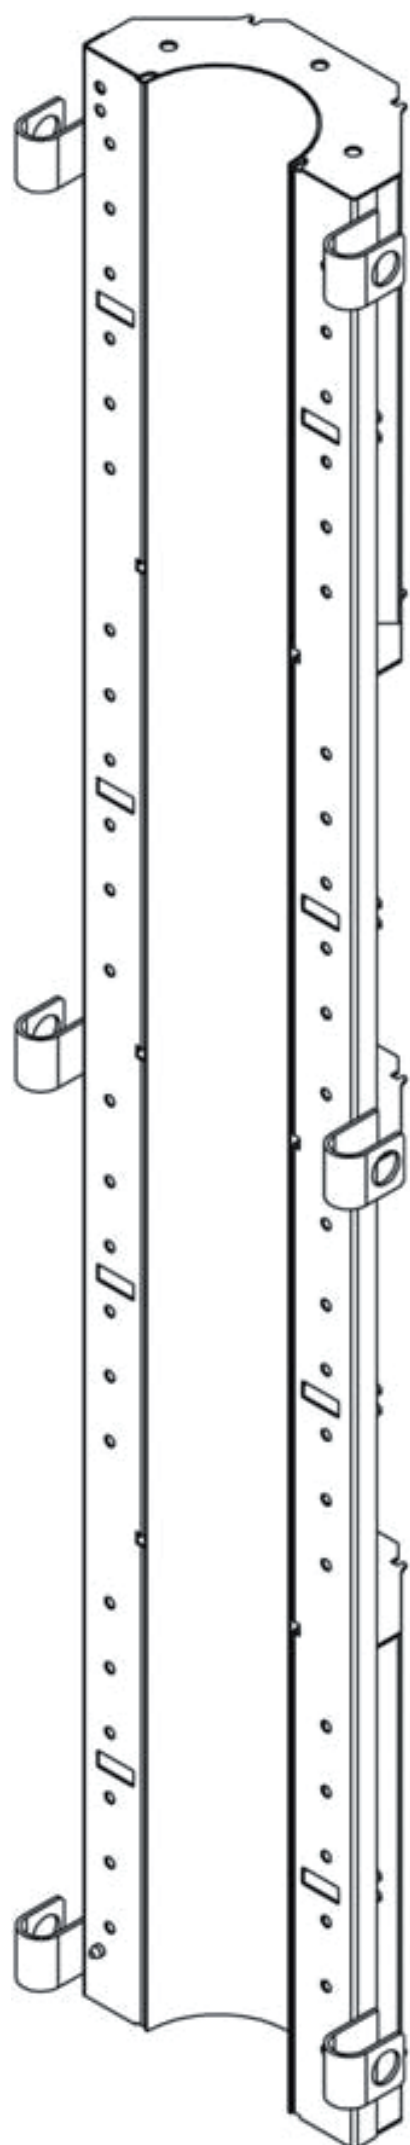

PILASTRO CIRCOLARE

casseforme

▼ Dimensioni

Diametro (cm): 90/ 85/ 80/ 75/ 70/ 65/ 60/
55/ 50/ 45/ 40/ 35/ 30/ 25
Altezza (cm): 50/ 100/ 300

▼ Pressione di getto: 150 kN/m²

CONDOR

www.condorspa.com