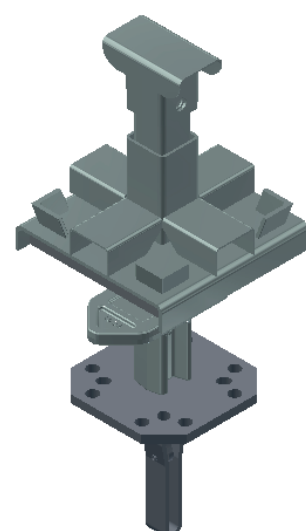

②

CONDOR

---

www.condorspa.com