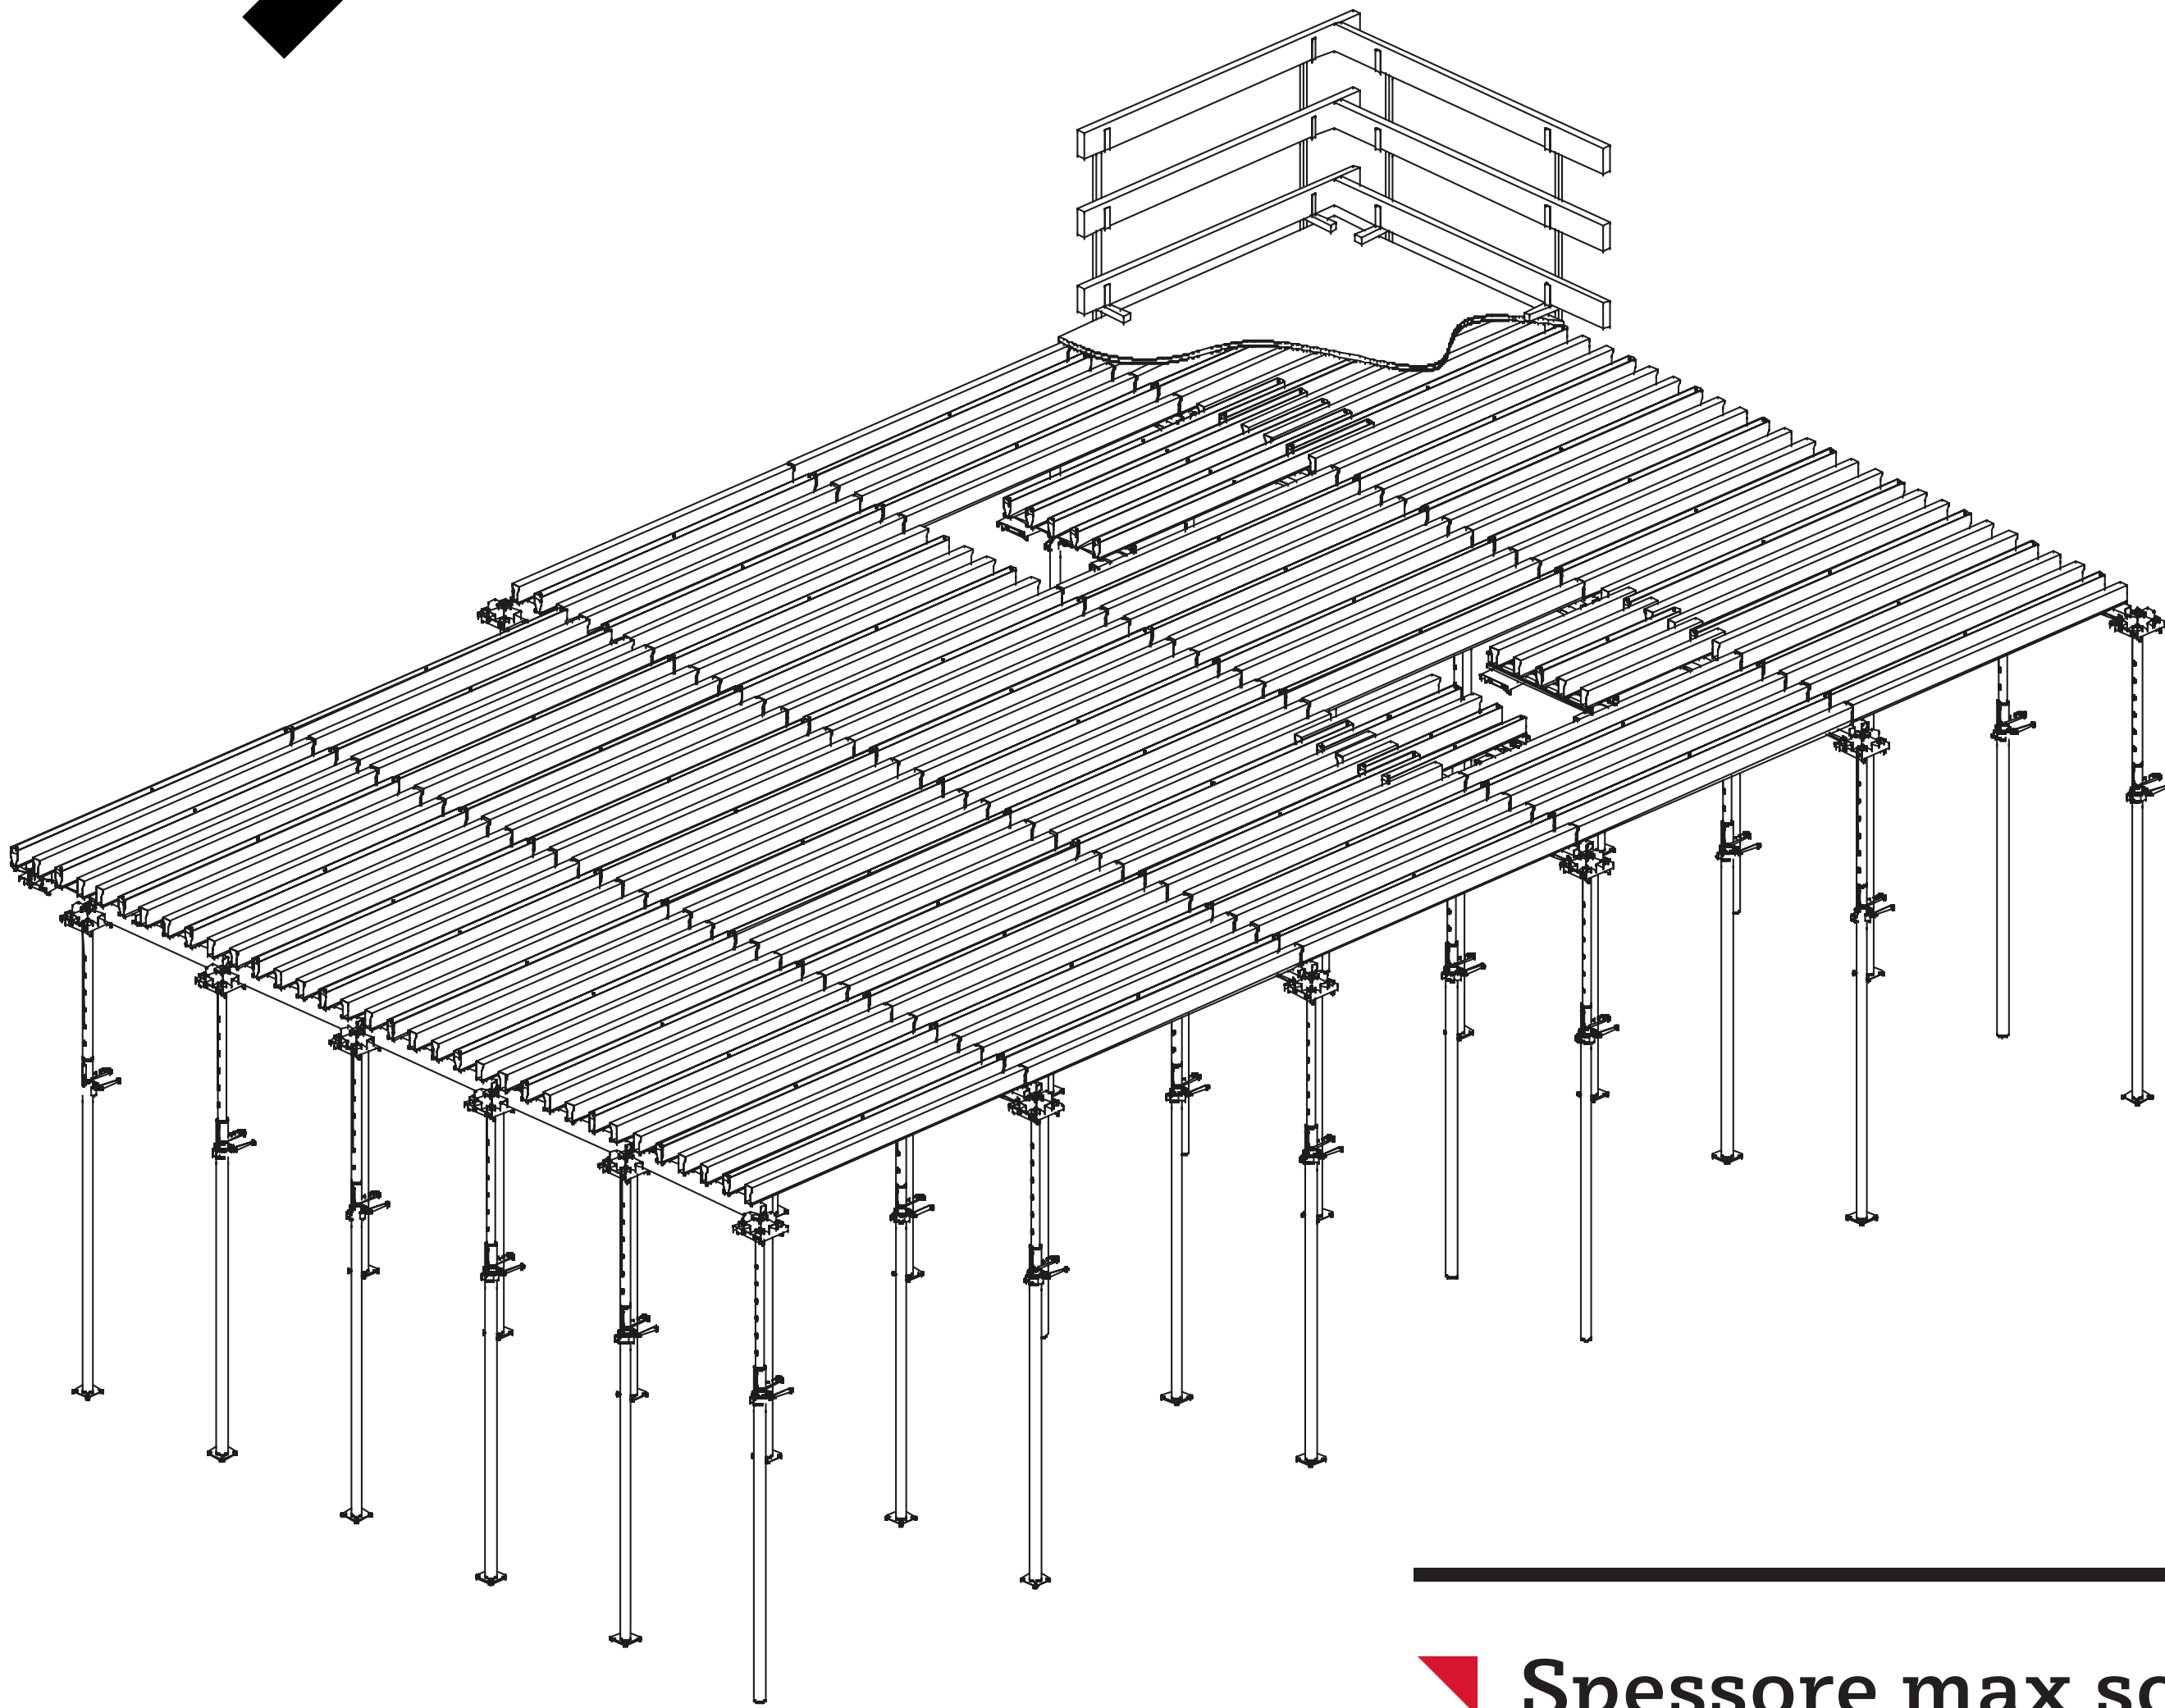

ALU-GD

casseforme per solai

▼ **Spessore max solaio:**

- fino a 45cm modulo 100x200cm
- fino a 70cm modulo 100x100cm.

▼ **Componenti del sistema**

1. Modulo 200x100cm in alluminio
2. Testa di disarmo AluGD