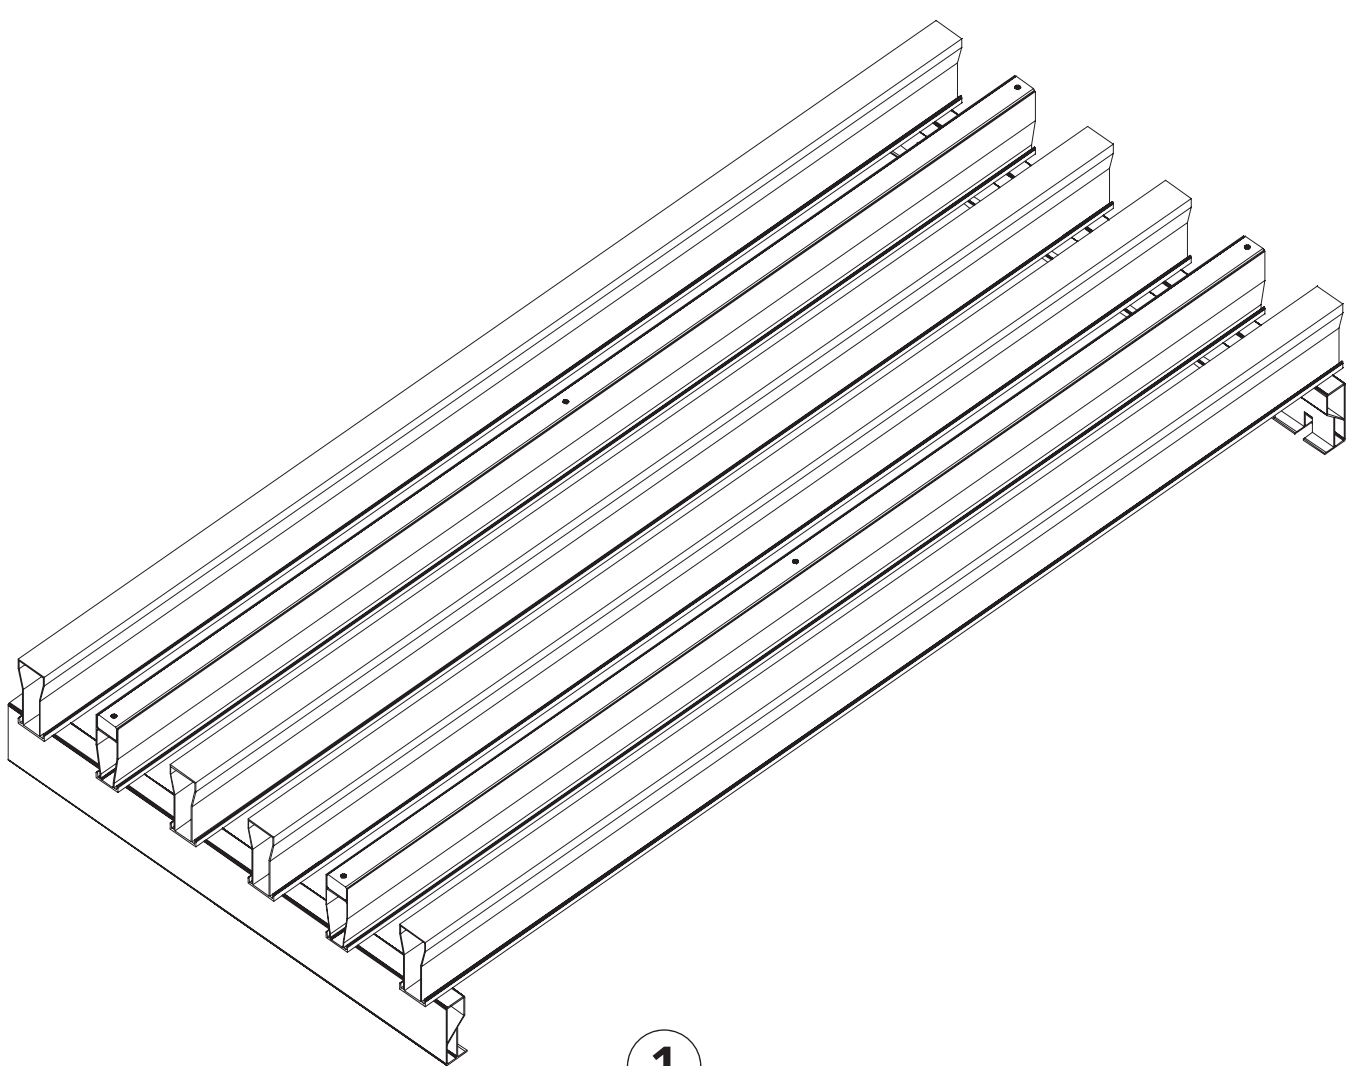

ALU-GD

casseforme per solai

▼ **Spessore max solaio:**

- fino a 45cm modulo 100x200cm
- fino a 70cm modulo 100x100cm.

▼ **Componenti del sistema**

1. Modulo 200x100cm in alluminio
2. Testa di disarmo AluGD